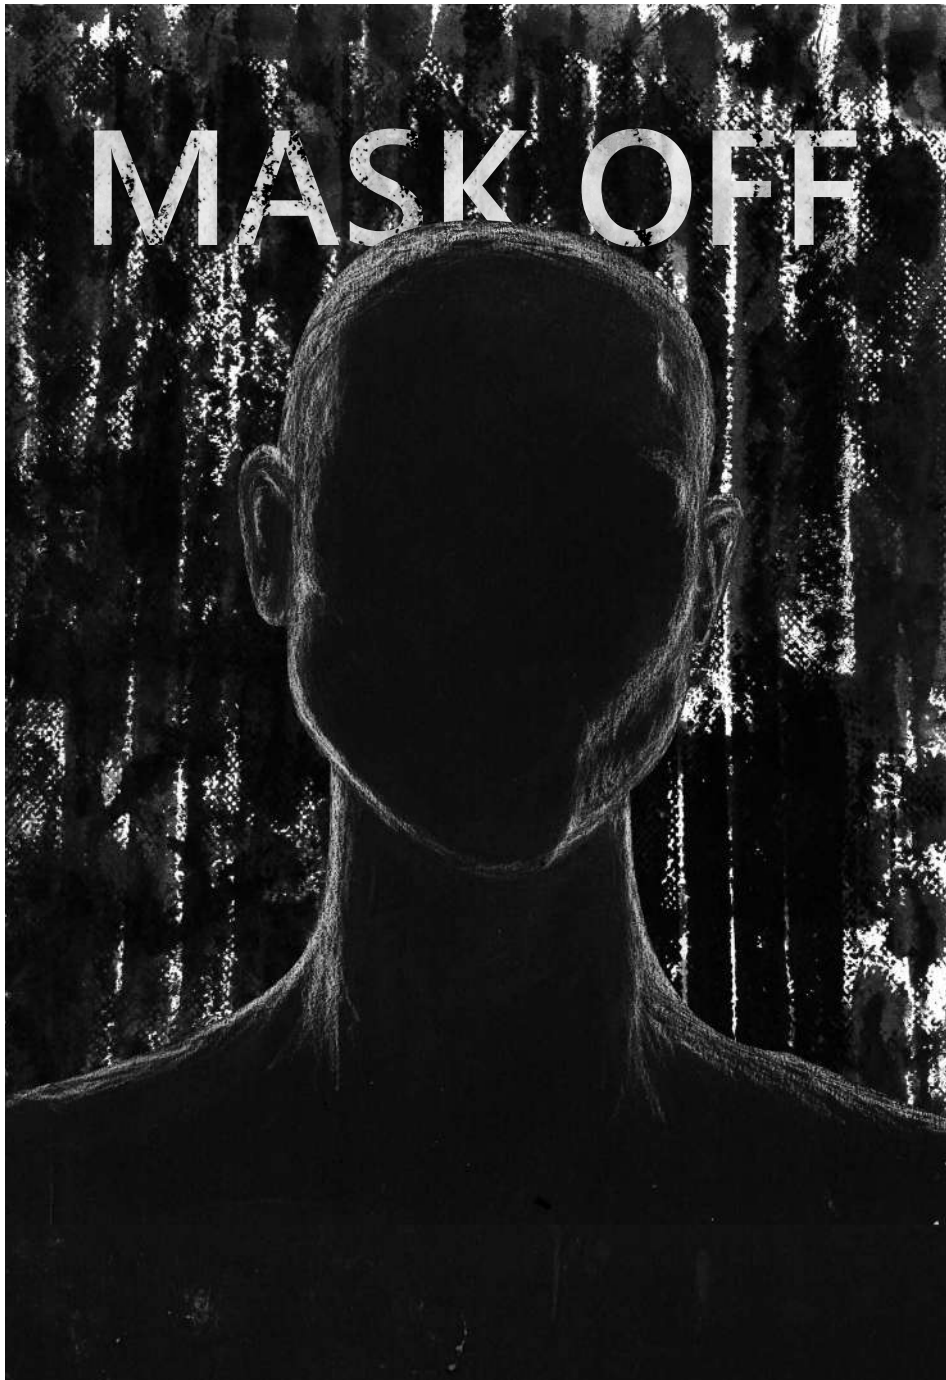

LE ROI LION

RECHERCHES GRAPHIQUES
ET PLASTIQUES

ROI LION création pochoire
A3, Papier de couleurs, Stylo feutre

Mask off

Encre de chine, Acrylique, Crayon blanc, Linogravure

MASK OFF

RECHERCHES GRAPHIQUES ET PLASTIQUES

MASK OFF

UN FILM DE
MATTHIEU CLOTILDE
ET NICOLAS TOURNUS

SOUND DESIGNER
GOFFREY PEPINTER ET
GABRIEL RAIMBAULT

CONCEPTRICES
GRAPHIQUE
BLANDINE STERLING ET
CLEMENCE BOMMIER

Pierre noire

Piece par pièce

Pierre noire, Promarker, Crayon