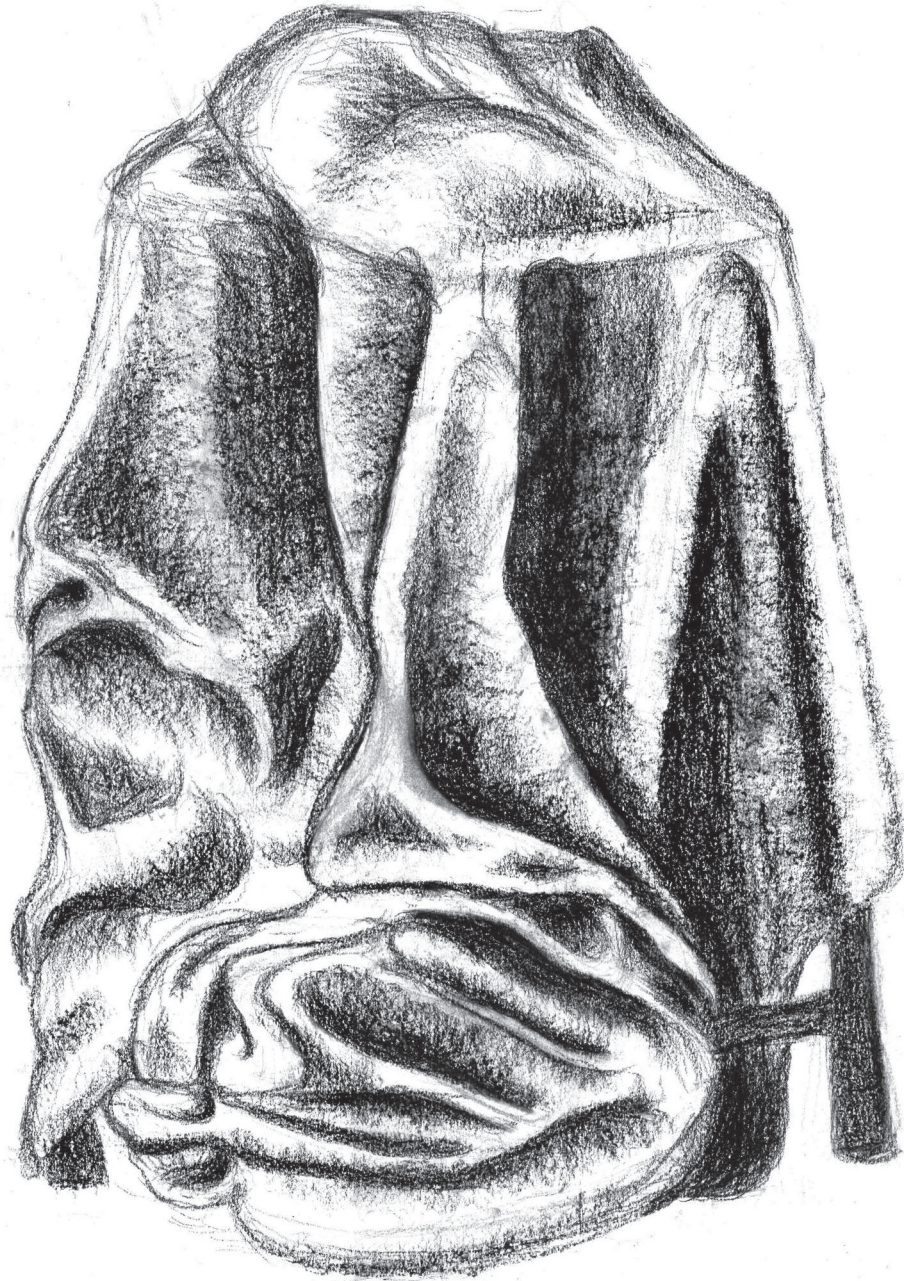

LE ROI LION

RECHERCHES GRAPHIQUES
ET PLASTIQUES

ROI LION création pochoire
A3, Papier de couleurs, Stylo feutre

Mask off

Encre de chine, Acrylique, Crayon blanc, Linogravure

MASK OFF

RECHERCHES GRAPHIQUES ET PLASTIQUES

MASK OFF

UN FILM DE
MATTHIEU CLOTILDE
ET NICOLAS TOURNUS

SOUND DESIGNER
GOFFREY PEPINTER ET
GABRIEL RAIMBAULT

CONCEPTRICES
GRAPHIQUE
BLANDINE STERLING ET
CLEMENCE BOMMIER

Pierre noire

Piece par pièce

Pierre noire, Promarker, Crayon

Sanglot
Pastel à l'huile

VOLUMES ET MAPULATIONS

Region montagnouse

Carton, Bouteille, Journal, Enduit, Acrylique,
Gouache, Feuille.

VOLUMES ET MANIPULATIONS

Puzzle

Format raisin, Carton, Acrylique, Pastel à l'huile