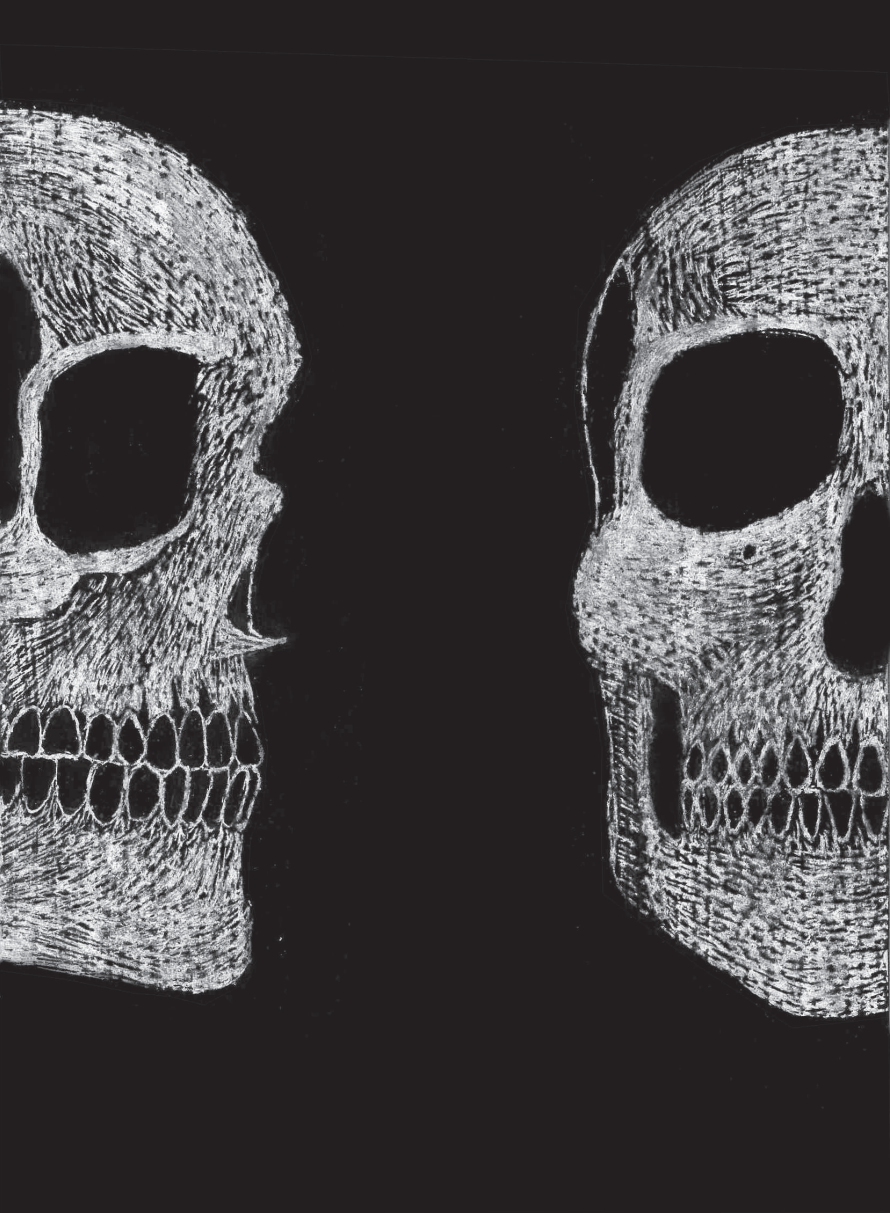

LE ROI LION

RECHERCHES GRAPHIQUES
ET PLASTIQUES

ROI LION création pochoire
A3, Papier de couleurs, Stylo feutre

Mask off

Encre de chine, Acrylique, Crayon blanc, Linogravure

MASK OFF

RECHERCHES GRAPHIQUES ET PLASTIQUES

MASK OFF

UN FILM DE
MATTHIEU CLOTILDE
ET NICOLAS TOURNUS

SOUND DESIGNER
GOFFREY PEPINTER ET
GABRIEL RAIMBAULT

CONCEPTRICES
GRAPHIQUE
BLANDINE STERLING ET
CLEMENCE BOMMIER

Pierre noire

Piece par pièce

Pierre noire, Promarker, Crayon