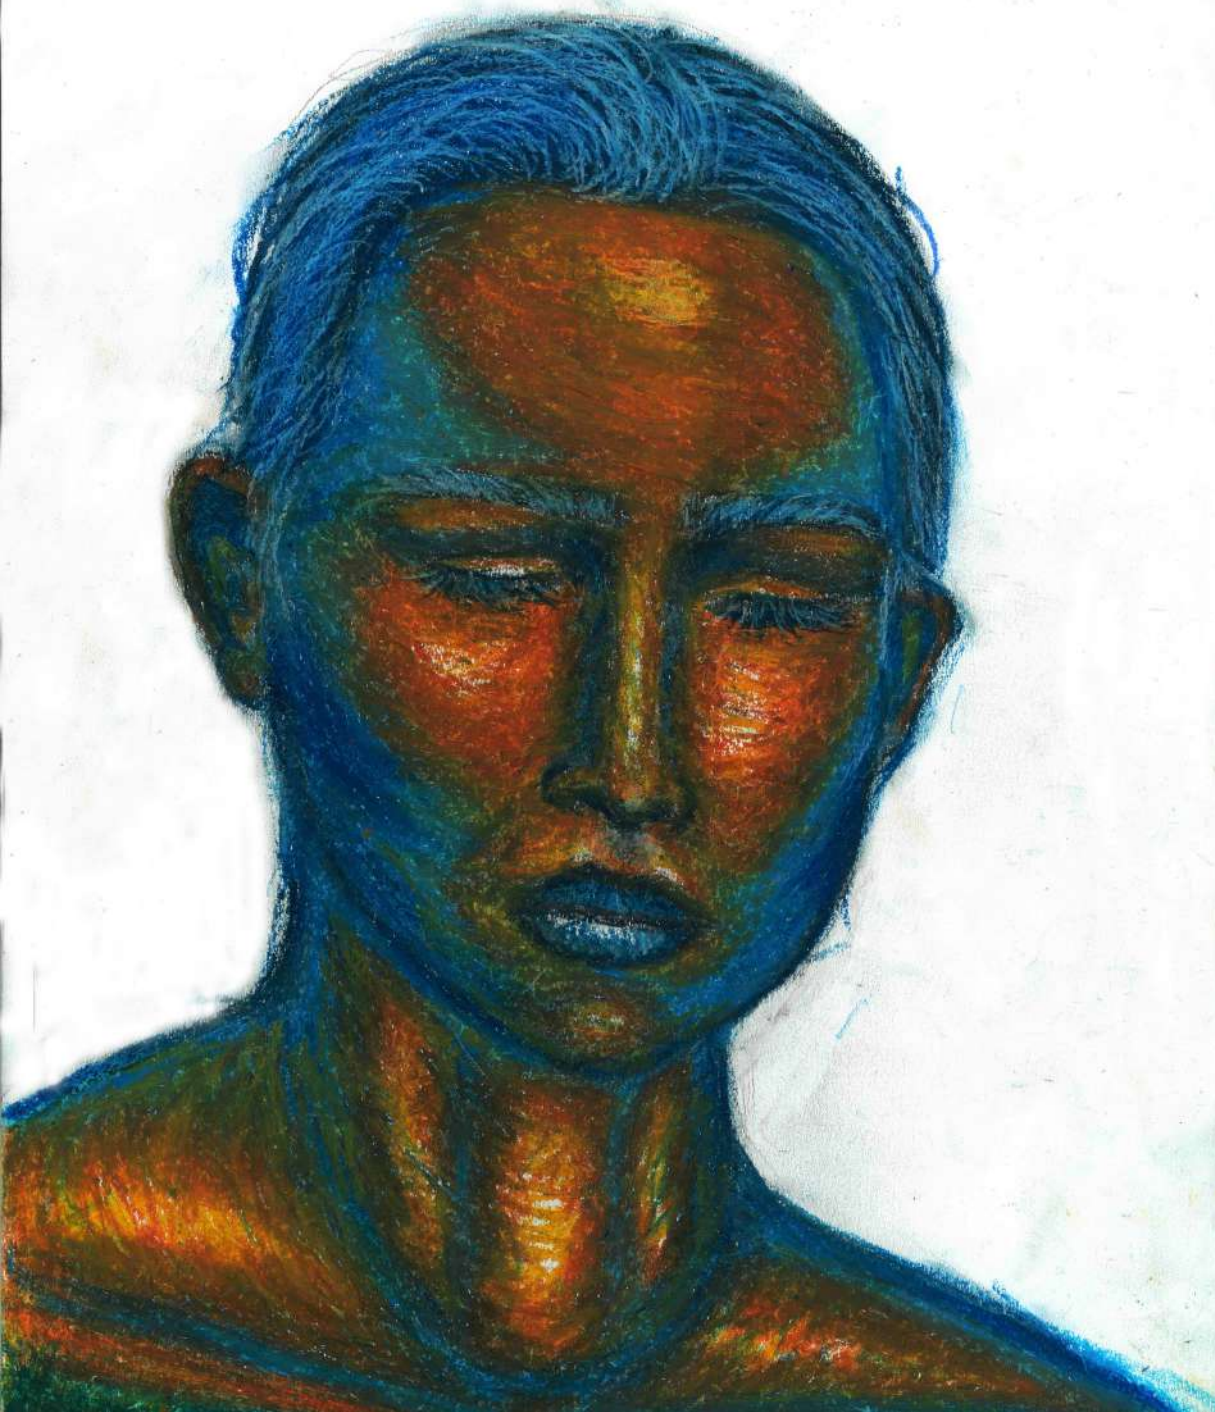

LE ROI LION

RECHERCHES GRAPHIQUES
ET PLASTIQUES

ROI LION création pochoire
A3, Papier de couleurs, Stylo feutre

Mask off

Encre de chine, Acrylique, Crayon blanc, Linogravure

MASK OFF

RECHERCHES GRAPHIQUES ET PLASTIQUES

MASK OFF

UN FILM DE
MATTHIEU CLOTILDE
ET NICOLAS TOURNUS

SOUND DESIGNER
GOFFREY PEPINTER ET
GABRIEL RAIMBAULT

CONCEPTRICES
GRAPHIQUE
BLANDINE STERLING ET
CLEMENCE BOMMIER

Pierre noire

Piece par pièce

Pierre noire, Promarker, Crayon

A travers
Acrylique sur papier de couleur

Face à face

A4, Encre de chine, Stylo Feutre

Univers

Format raisin, Acrilyque, Encre de chine

VISAGES ET EMOTIONS

Croquis
Carton gris, Pastel à

Gaïté
Pastel à l'huile

Sanglot
Pastel à l'huile

VOLUMES ET MAPULATIONS

Region montagnouse

Carton, Bouteille, Journal, Enduit, Acrylique,
Gouache, Feuille.

VOLUMES ET MANIPULATIONS

Puzzle

Format raisin, Carton, Acrylique, Pastel à l'huile