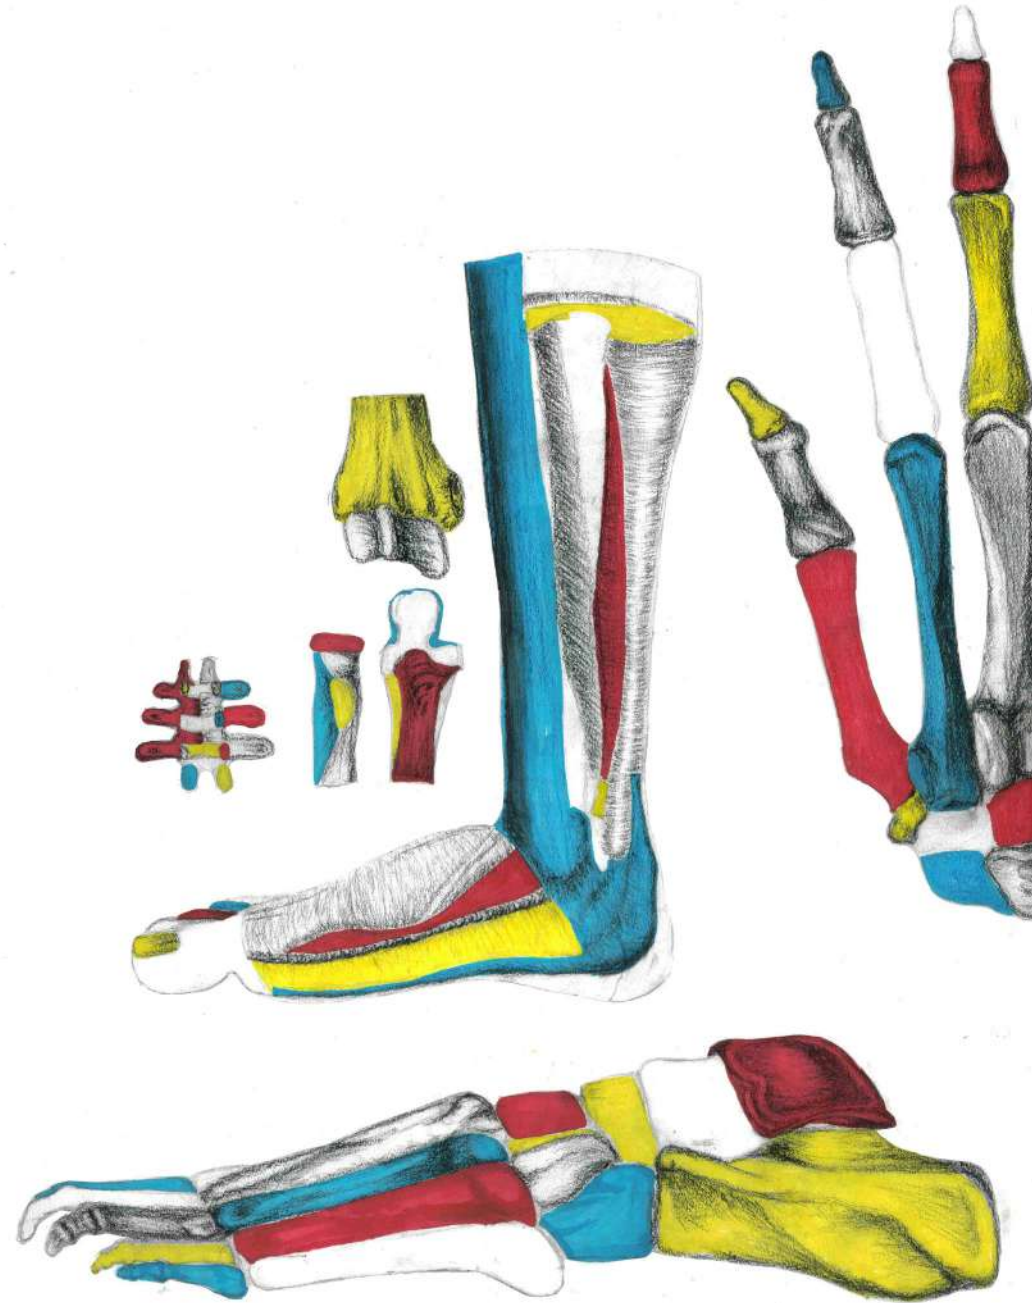

LE ROI LION

RECHERCHES GRAPHIQUES
ET PLASTIQUES

ROI LION création pochoire
A3, Papier de couleurs, Stylo feutre

Mask off

Encre de chine, Acrylique, Crayon blanc, Linogravure

MASK OFF

RECHERCHES GRAPHIQUES ET PLASTIQUES

MASK OFF

UN FILM DE
MATTHIEU CLOTILDE
ET NICOLAS TOURNUS

SOUND DESIGNER
GOFFREY PEPINTER ET
GABRIEL RAIMBAULT

CONCEPTRICES
GRAPHIQUE
BLANDINE STERLING ET
CLEMENCE BOMMIER

Pierre noire

Piece par pièce

Pierre noire, Promarker, Crayon

RECHERCHES GRAPHIQUES ET PLASTIQUES

Carte à Gratter

Pastel à l'huile, liquide vaisselle, Acrylique

Atmosphère

Acrylique, Pierre noire

Camaieu
Acrylique

VISAGES ET EMOTIONS

De famille
Acrylique

Sanglot
Pastel à l'huile

VOLUMES ET MAPULATIONS

Region montagnouse

Carton, Bouteille, Journal, Enduit, Acrylique,
Gouache, Feuille.

VOLUMES ET MANIPULATIONS

Puzzle

Format raisin, Carton, Acrylique, Pastel à l'huile