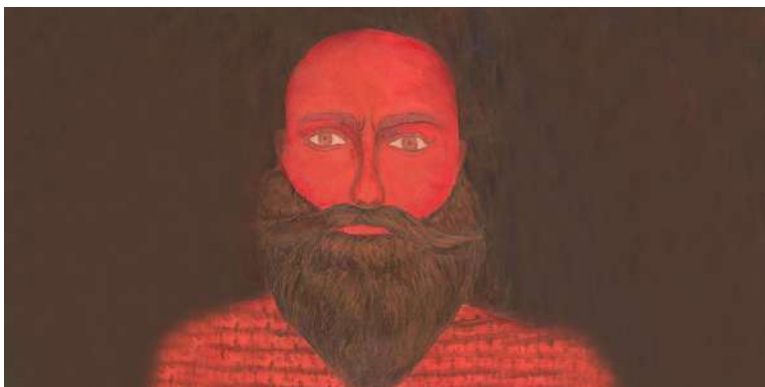

Camaieu
Acrylique

VISAGES ET EMOTIONS

De famille
Acrylique

A travers
Acrylique sur papier de couleur