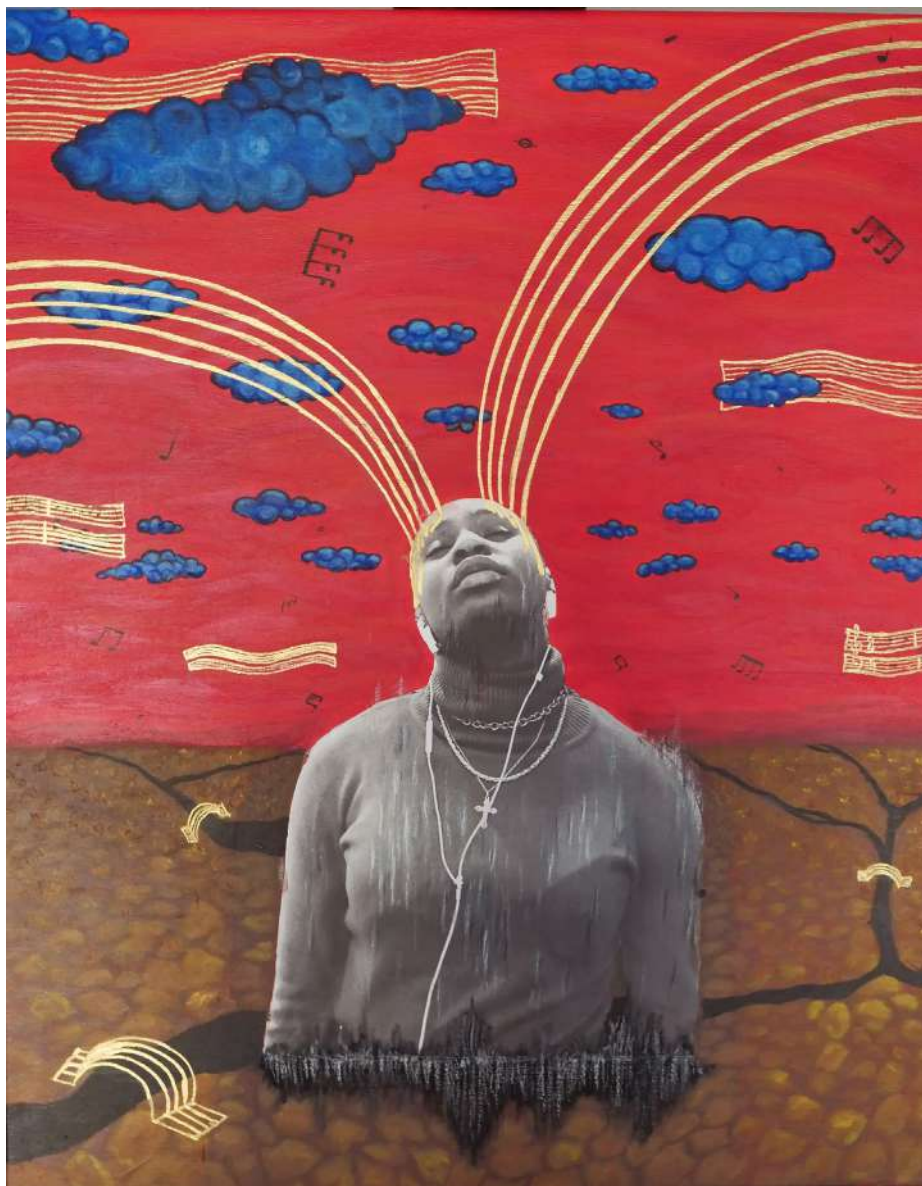

Frache Frange
Coton, Satin, Tulle

Onction

25F, Acrylique, Collage, Marker d'orée