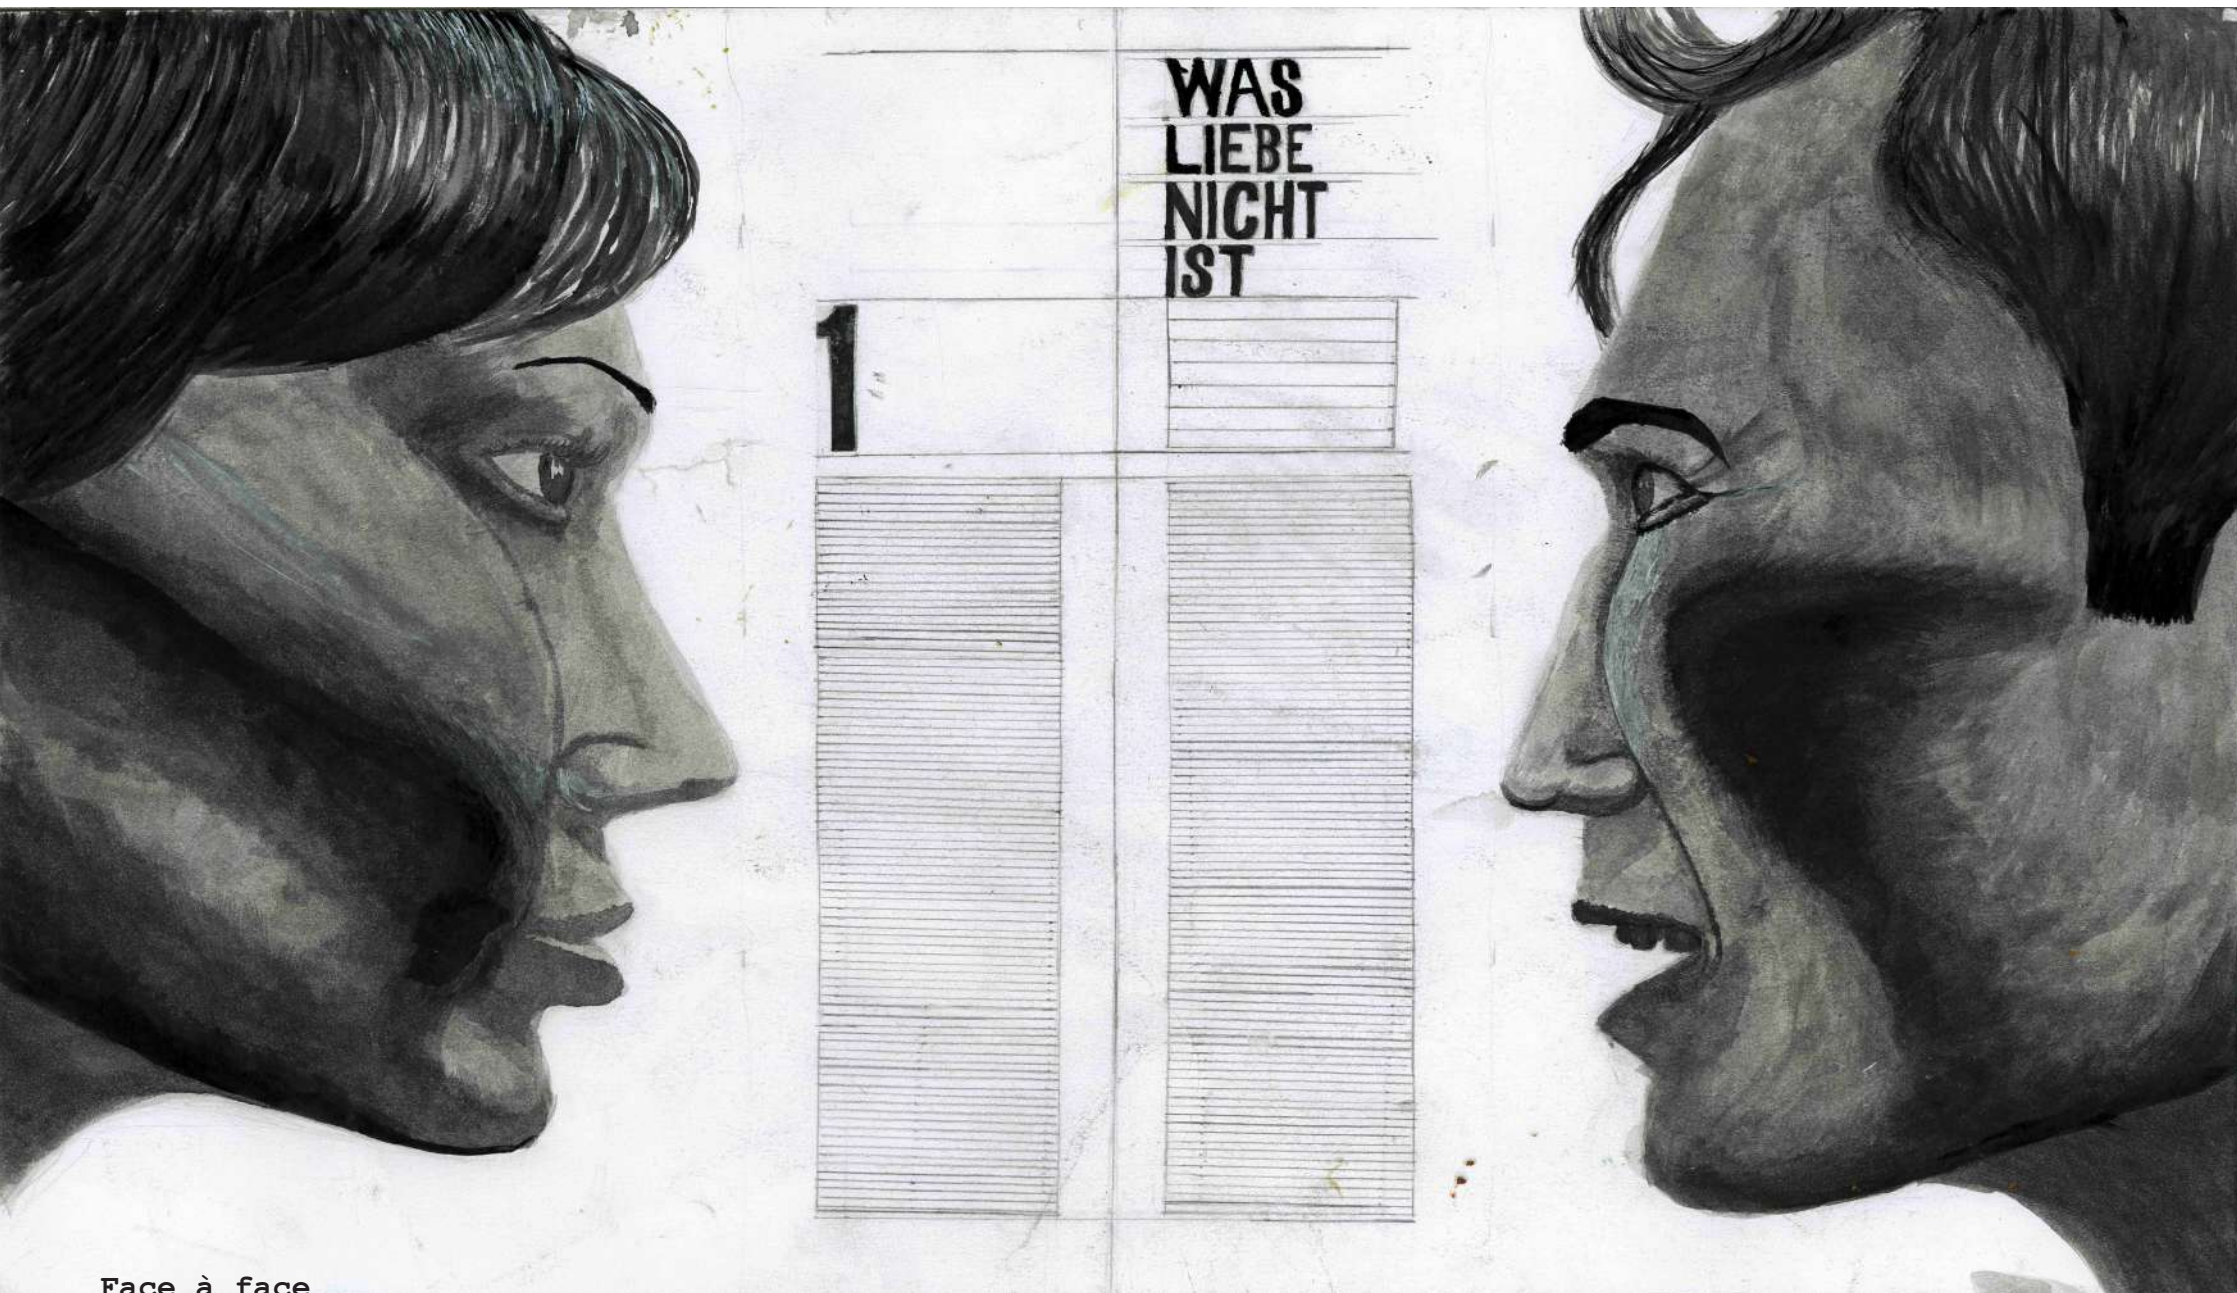

MASK OFF

UN FILM DE
MATTHIEU CLOTILDE
ET NICOLAS TOURNUS

SOUND DESIGNER
GOFFREY PEPINTER ET
GABRIEL RAIMBAULT

CONCEPTRICES
GRAPHIQUE
BLANDINE STERLING ET
CLEMENCE BOMMIER

Pierre noire

Piece par pièce

Pierre noire, Promarker, Crayon

A travers
Acrylique sur papier de couleur

Face à face

A4, Encre de chine, Stylo Feutre

Univers

Format raisin, Acrilyque, Encre de chine

VISAGES ET EMOTIONS

Croquis
Carton gris, Pastel à

Gaïté
Pastel à l'huile