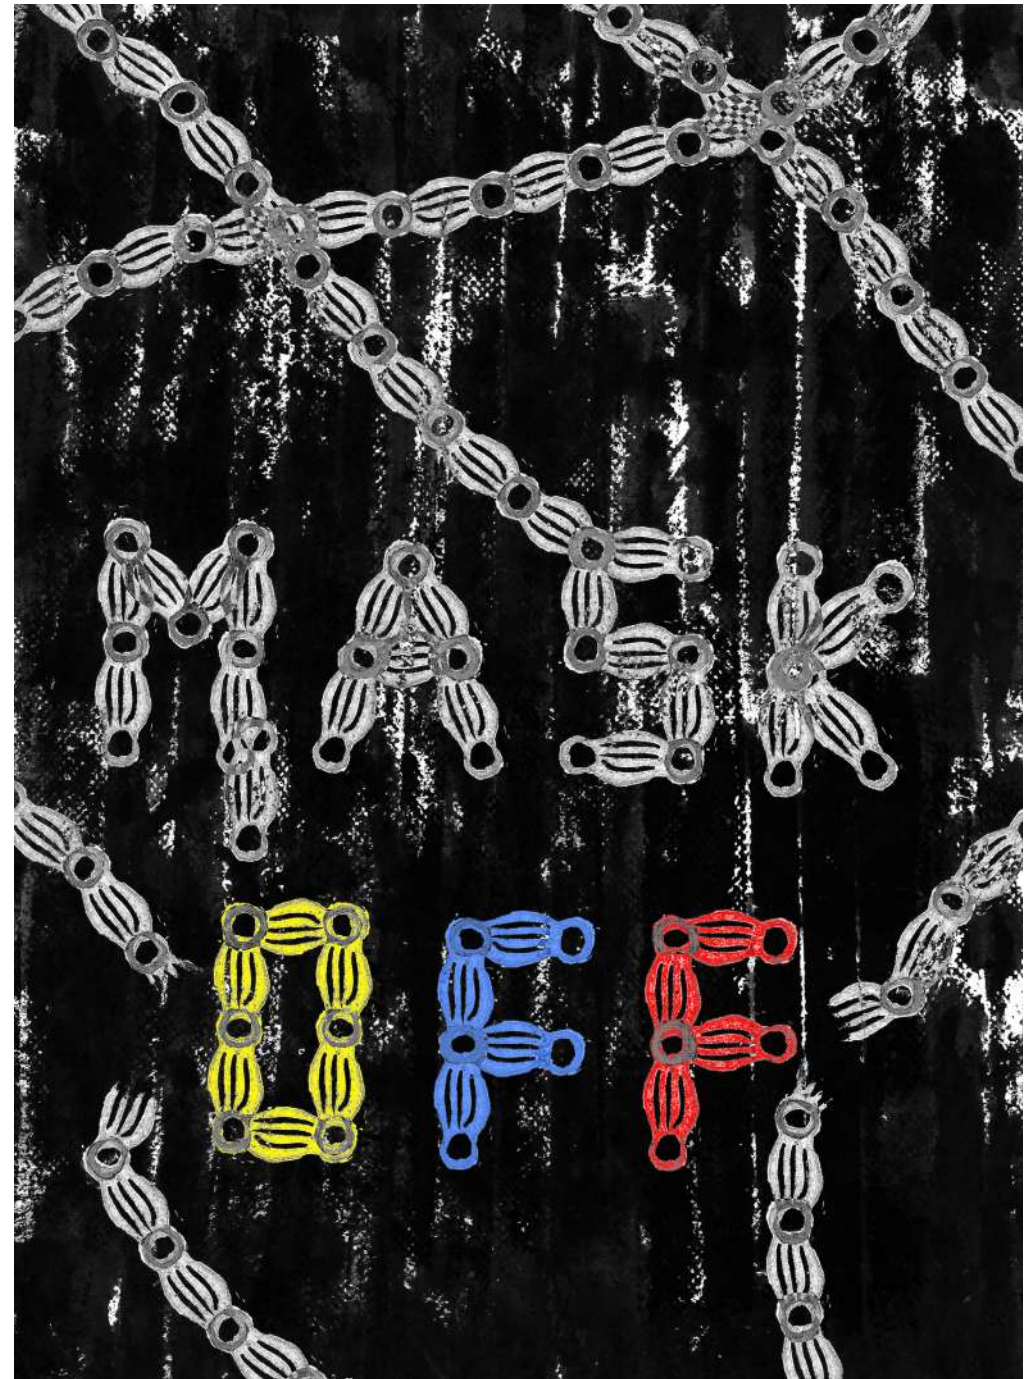

LE ROI LION

RECHERCHES GRAPHIQUES
ET PLASTIQUES

ROI LION création pochoire
A3, Papier de couleurs, Stylo feutre

Mask off

Encre de chine, Acrylique, Crayon blanc, Linogravure

MASK OFF

RECHERCHES GRAPHIQUES ET PLASTIQUES

MASK OFF

UN FILM DE
MATTHIEU CLOTILDE
ET NICOLAS TOURNUS

SOUND DESIGNER
GOFFREY PEPINTER ET
GABRIEL RAIMBAULT

CONCEPTRICES
GRAPHIQUE
BLANDINE STERLING ET
CLEMENCE BOMMIER

Pierre noire

Piece par pièce

Pierre noire, Promarker, Crayon

A travers
Acrylique sur papier de couleur

Face à face

A4, Encre de chine, Stylo Feutre

Univers

Format raisin, Acrilyque, Encre de chine

VISAGES ET EMOTIONS

Croquis
Carton gris, Pastel à

Gaïté
Pastel à l'huile

Sanglot
Pastel à l'huile

VOLUMES ET MAPULATIONS

Region montagnouse

Carton, Bouteille, Journal, Enduit, Acrylique,
Gouache, Feuille.

VOLUMES ET MANIPULATIONS

Puzzle

Format raisin, Carton, Acrylique, Pastel à l'huile