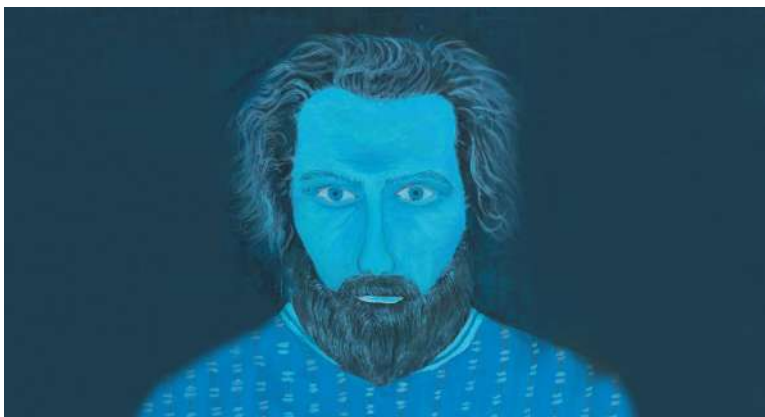

VISAGES ET EMOTIONS

De famille
Acrylique

A travers
Acrylique sur papier de couleur